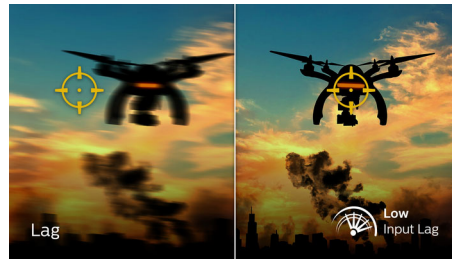

Кратко закъснение при въвеждане

Закъснението при въвеждане е количеството време, което изминава от извършването на действие чрез свързани устройства и виждането на резултата на екрана. Краткото закъснение при въвеждане намалява времето забавяне между въвеждането на команда от вашите устройства към монитора. Силно подобрете игрането на видеоигри, които изискват бърза реакция, което ще бъде особено важно за този, който играе забързани конкурентни игри.