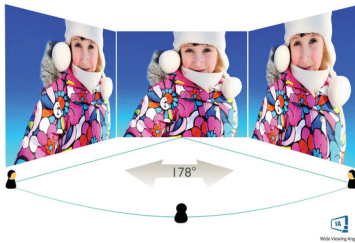

VA дисплей

LED дисплеят VA на Philips използва авангардната технология MVA (Multi-domain Vertical Alignment), която ви предоставя свръхвисок статичен контраст за още по-живи и ярки изображения. Той се справя с лекота със стандартните офис приложения и е особено подходящ за снимки, сърфиране в интернет, филми, игри и сериозни графични приложения. Неговата оптимизирана технология за управление на пикселите ви осигурява свръхширок ъгъл на гледане от 178/178 градуса, което води до отчетливи изображения.