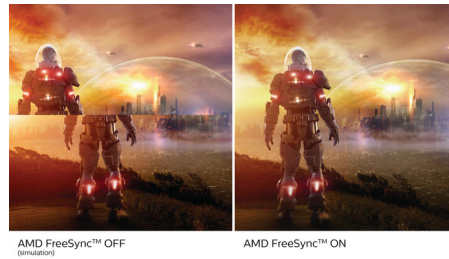

Ултраплавен геймплей

Играенето не трябва да бъде избор между накъсан геймплей и разбити кадри. С новите монитори Philips не се налага. Насладете се на плавна производителност без артефакти при всякаква кадрова честота с технологията AMD FreeSync™, плавното бързо обновяване и ултрабързото време за реакция.