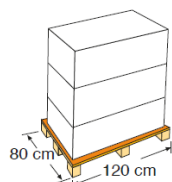

## VERPACKUNG INNER PACKAGING

**TYP TYPE**  
Karton mit etikette  
Box with label

**MAßE SIZE**  
80 x 60 x 80 cm

**ANZAHL UNITS**  
1

**UMFANG VOLUME**  
0,19 m<sup>3</sup>

**GEWICHT WEIGHT**  
6,580 Kg

**TYP TYPE**  
Europäisch  
European

**MAßE SIZE**  
120 X 80 X 145 cm

**ANZAHL UNITS**  
10 Stk./Palette  
10 Units/Pallet

**GEWICHT WEIGHT**  
76,30 Kg

**UMFANG VOLUME**  
1,34 m<sup>3</sup>