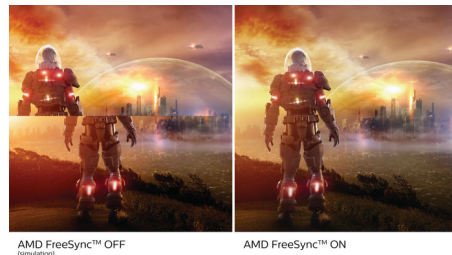

Ультраплавен геймплей

Играенето не трябва да бъде избор между нахсан геймплей и разбити кадри. С новите монитори Philips не се налага. Насладете се на плавна производителност без артефакти при всякаква кадрова честота с технологията AMD FreeSync™, плавното бързо обновяване и ултрабързото време за реакция.