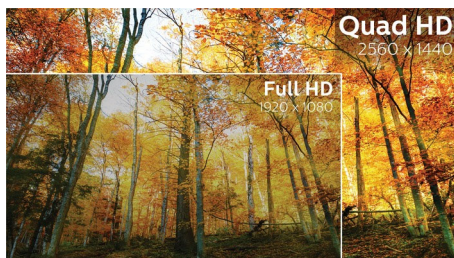

Кристално чисти изображения

Тези дисплеи Philips предлагат кристално чисти изображения с четворна висока разделителна способност – Quad HD 2560 x 1440 или 2560 x 1080 пиксела. Използвайки висококачествени панели с висока гъстота на пикселите благодарение на високоскоростни връзки, като Displayport, HDMI, Dual link DVI, тези нови дисплеи вдъхват живот на вашите изображения и графики. Независимо дали сте взискателен професионалист, който се нуждае от изключително детайлна информация за

CAD-CAM приложения, използвайте приложения за 3D графика, или сте финансов гений, който работи с огромни електронни таблици, дисплеите Philips ще ви осигурят кристално чисти изображения.