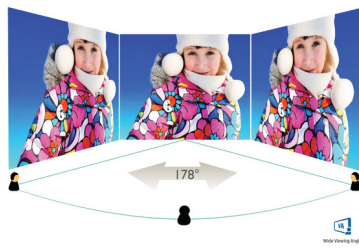

VA дисплей

LED дисплеят VA на Philips използва авангардната технология MVA (Multi-domain Vertical Alignment), която ви предоставя свръхвисок статичен контраст за още по-живи и ярки изображения. Той се справя с лекота със стандартните офис приложения и е особено подходящ за снимки, сърфиране в интернет, филми, игри и сериозни графични приложения. Неговата оптимизирана технология за управление на пикселите ви осигурява свръхширок ъгъл на гледане от 178/178 градуса, което води до отчетливи изображения.